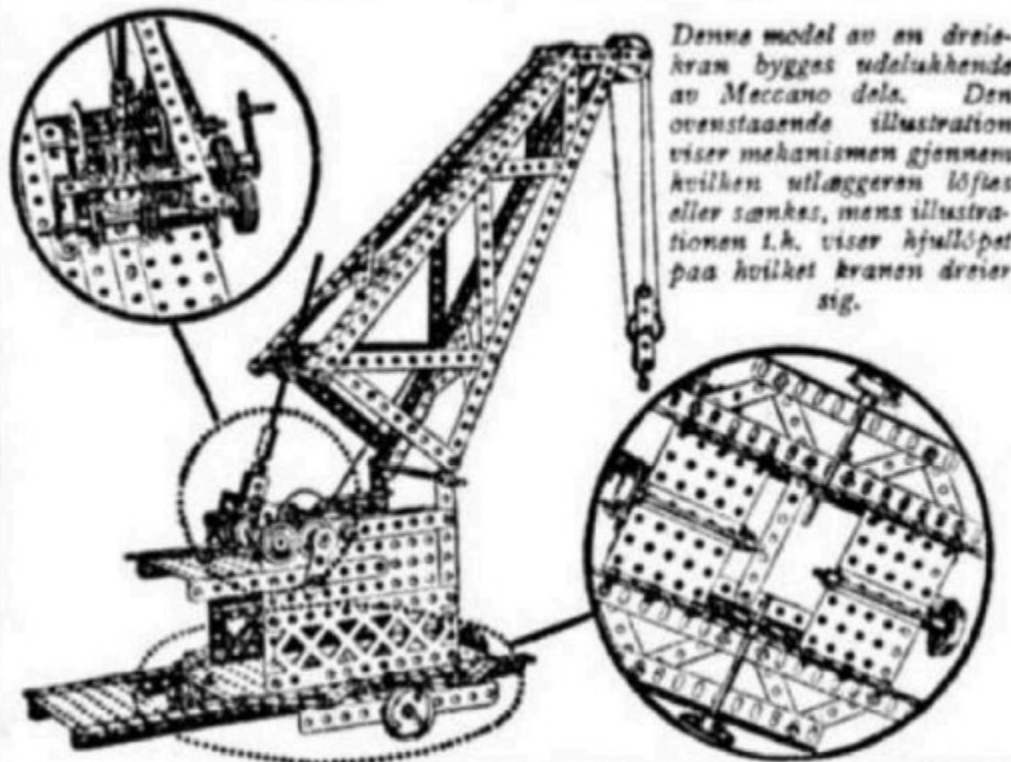

MECCANO ER ENGELSK FABRIKAT

Lager for Norge hos:

**Ingwald Nielsen (Avd. No. 25), Oslo**

*Denne model av en dreiekran bygges udelukkende av Meccano deler. Den ovenstaaende illustration viser mekanismen gjennems hvilken utlaggeren løftes eller sænkes, mens illustrationen i.h. viser hjulløpet paa hvilket kranen dreier sig.*